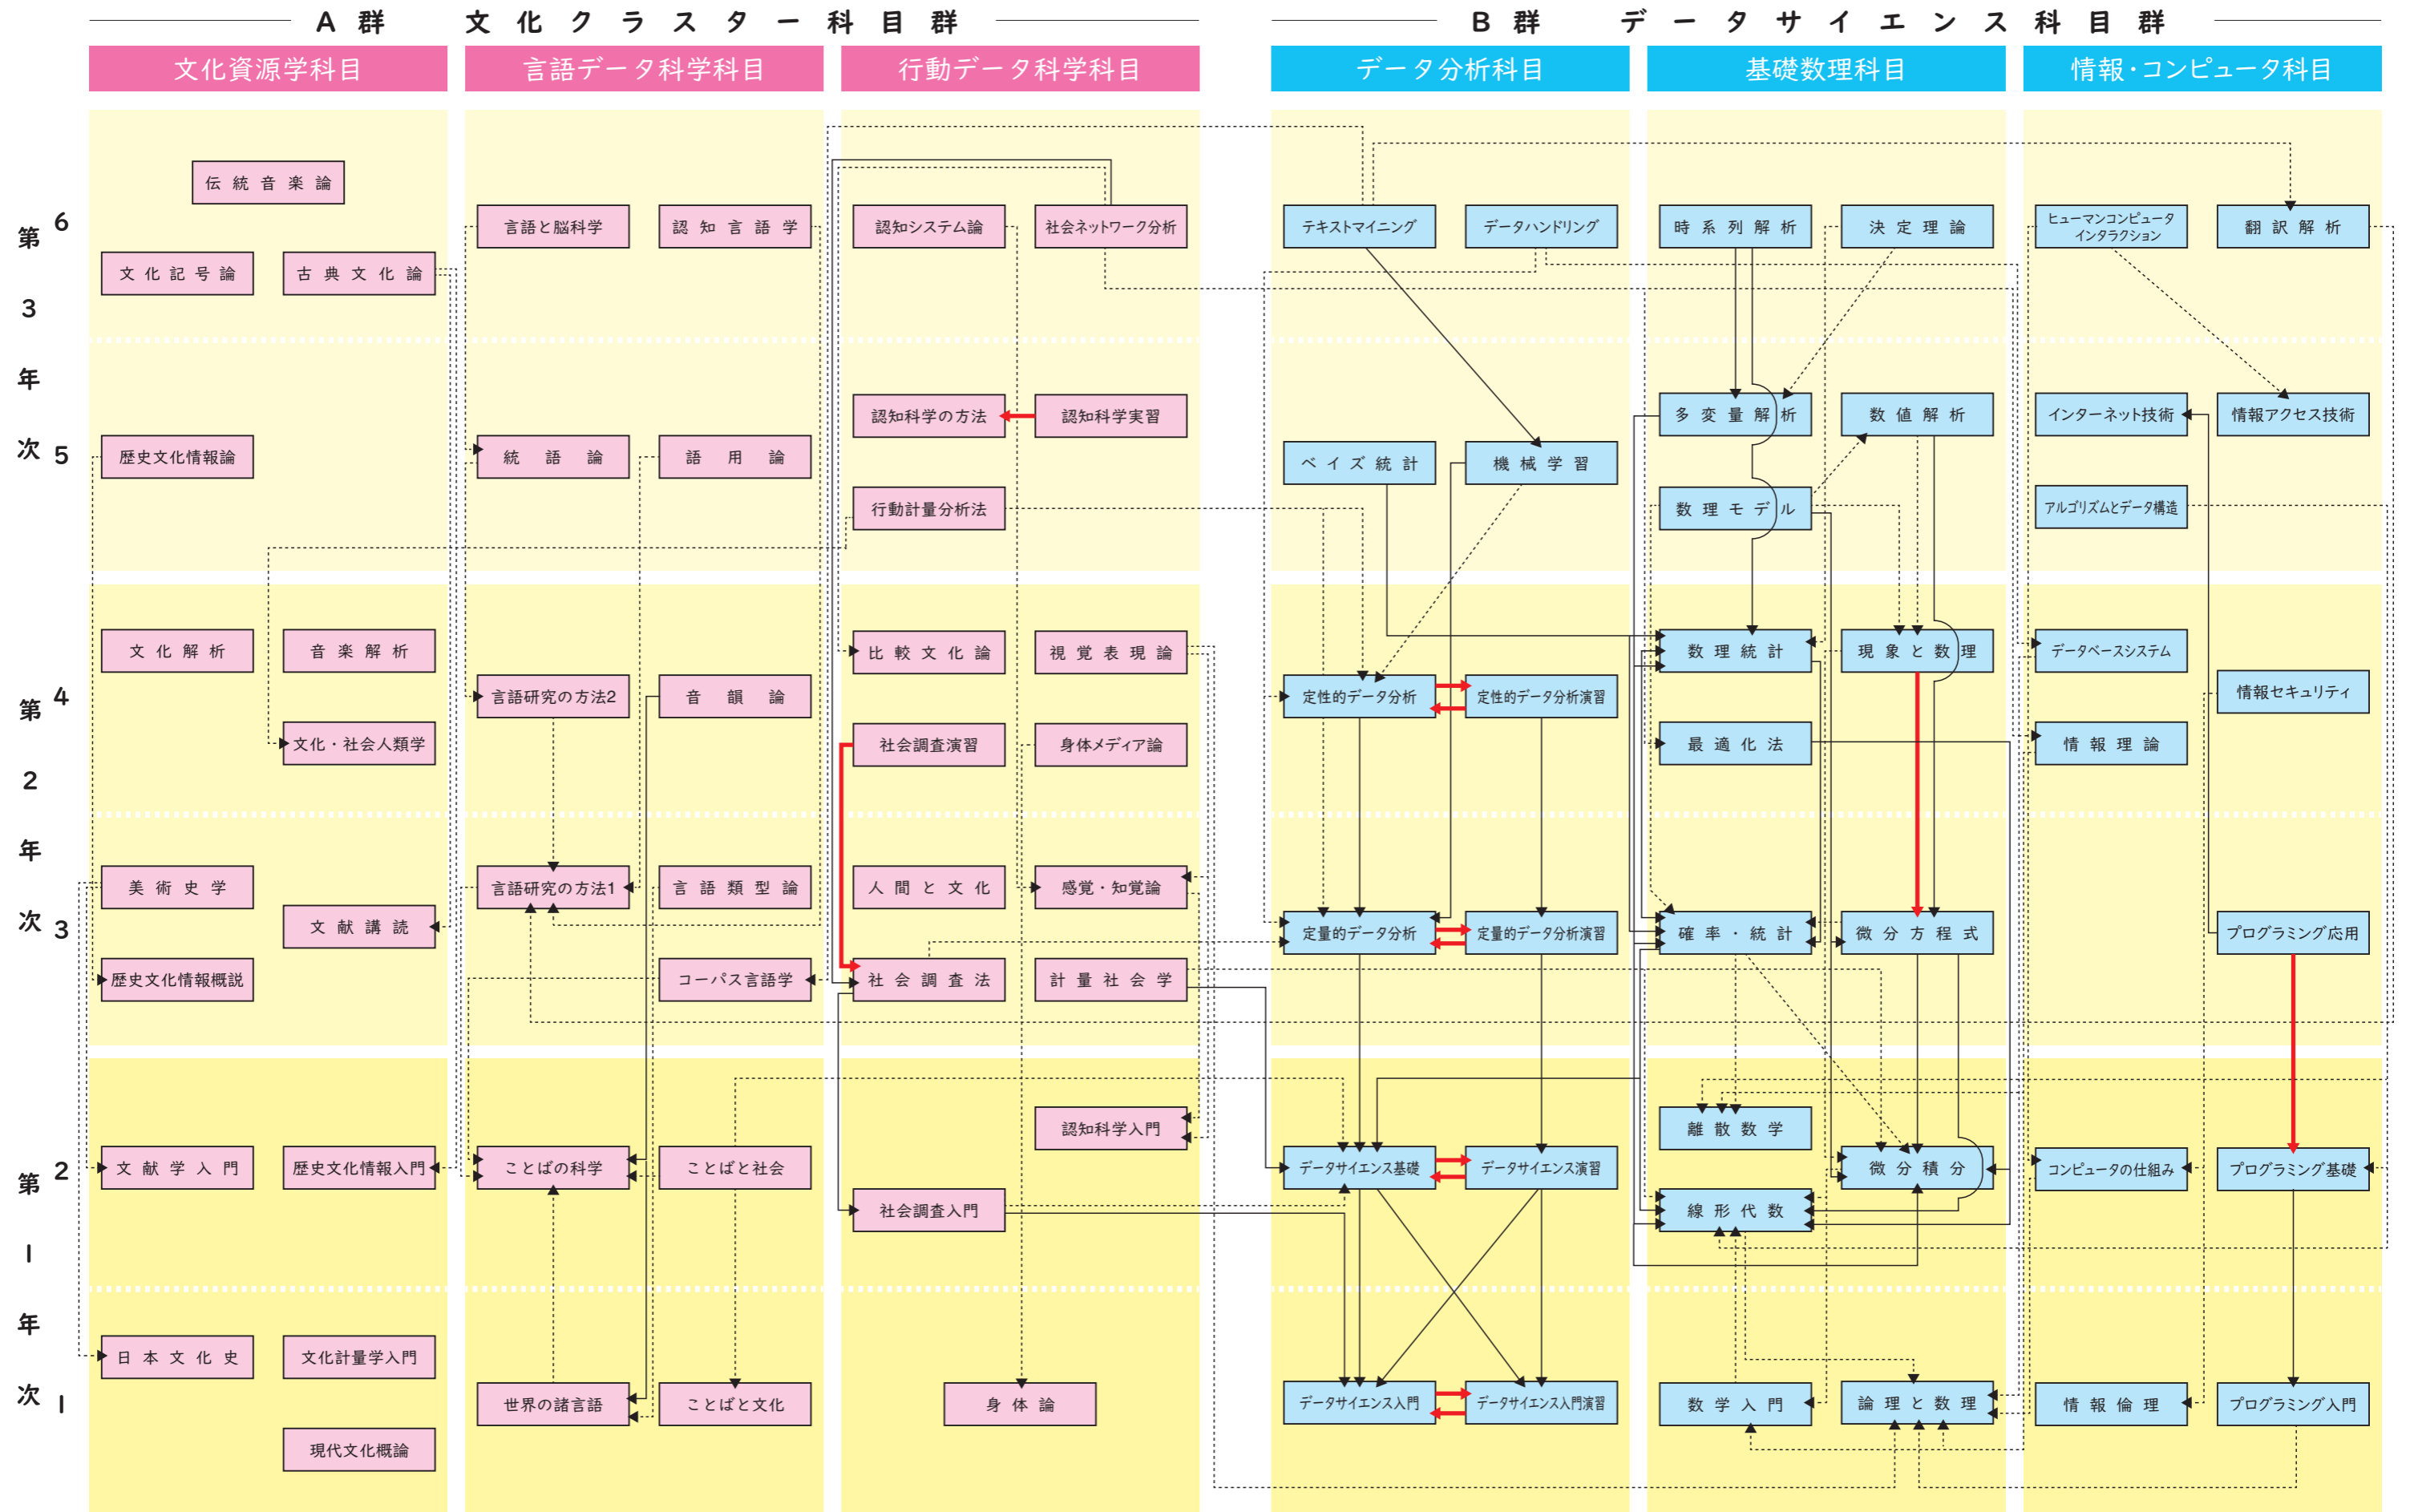

履修体系図 (2023年度以前生用)

※2013~2016年度生は入学年度の履修要項を確認してください。

※この他に必修科目、体験型教養科目があります。

→ 履修条件科目 (その科目を履修していないと登録できない)

→ 事前履修科目 (その科目の内容を知っていないと理解できない)

→ 履修推奨科目 (その科目の内容を知っているとより理解が深まる)